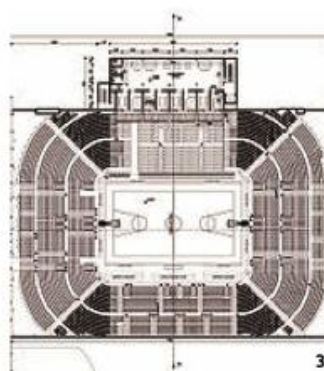

# Nuovo Palazzetto Pianella

1) Giovedì 23 ottobre è stato depositato progetto di ampliamento del palazzetto da 3900 posti a 5500 posti

## Il nuovo impegno

1. Una vista frontale del progetto elaborato dall'architetto Massimo Novati
2. Una vista d'angolo del futuro Pianella, che potrà ospitare anche eventi non strettamente sportivi
3. Un dettaglio della planimetria delle gradinate e del campo

1) Attuale PGT non consente aumento volumetrico del Palazzetto Pianella

Modifica al PGT durante aggiornamento previsto nel 2015

Variante con SUAP

2) Sono possibili più soluzioni:

- ok ampliamento
- no ampliamento (senza modificare attuali previsioni PGT)
- No ampliamento (altra destinazione)